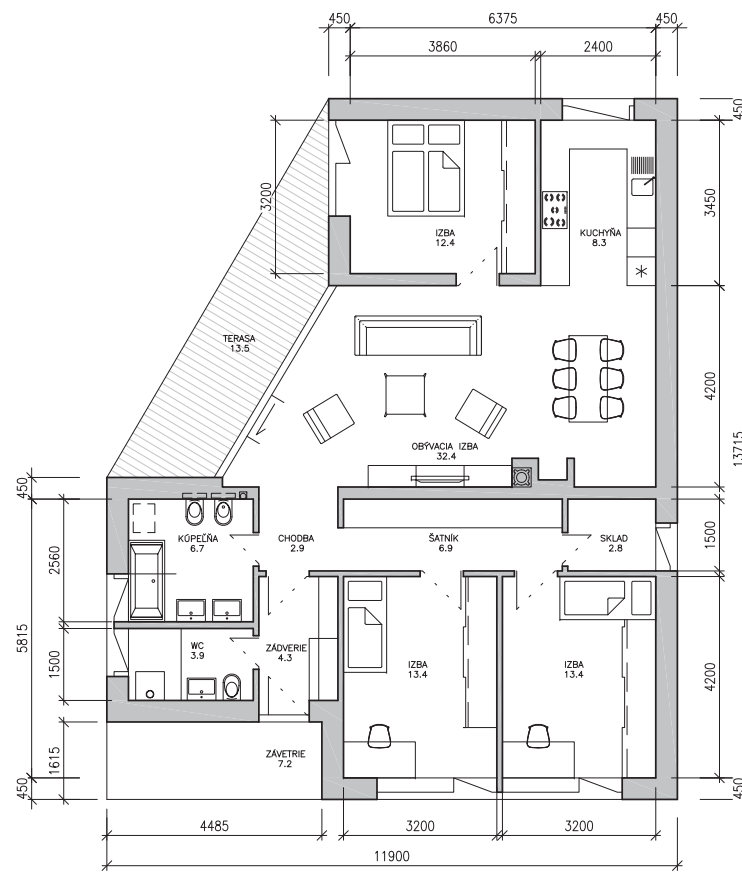

# RODINNÉ DOMY NA KLÚČ PARK SLOVENSKÝ GROB

DOM A	PÔDORYS I.NP
---	---
ÚŽITKOVÁ PLOCHA	107.4
PODLAŽNÁ PLOCHA	134.9
ZASTAVANÁ PLOCHA	134.9

0 1 5

Slovenský Grob - Zátisie je výnimočný projekt bývania v tesnej blízkosti Hlavného mesta SR Bratislavy s jedinečným výhľadom na úpätie Malých Karpát. Nachádza sa neďaleko obce Slovenský Grob, ktorý je vzdialený 6 km od mesta Pezinok. Od okraju mesta Bratislavy je vzdialený 7km, a od samotného centra hlavného mesta je to iba 20 km.

DOM B		PÔDORYS I.NP	
---	ÚŽITKOVÁ PLOCHA	---	99,5
---	PODLAŽNÁ PLOCHA	---	125,4
---	ZASTAVANÁ PLOCHA	---	125,4

0 1 5

Ponúkané rodinné domy boli navrhnuté špeciálne pre lokalitu Slovenský Grob - Zátiešie. Poskytujú moderný architektonický štýl a vyniknú priaznivými energetickými charakteristikami s nízkymi nákladmi na prevádzku. Boli navrhnuté v nízkoenergetickom štandarde, samozrejmosťou sú okná s izolačným trojsklom.