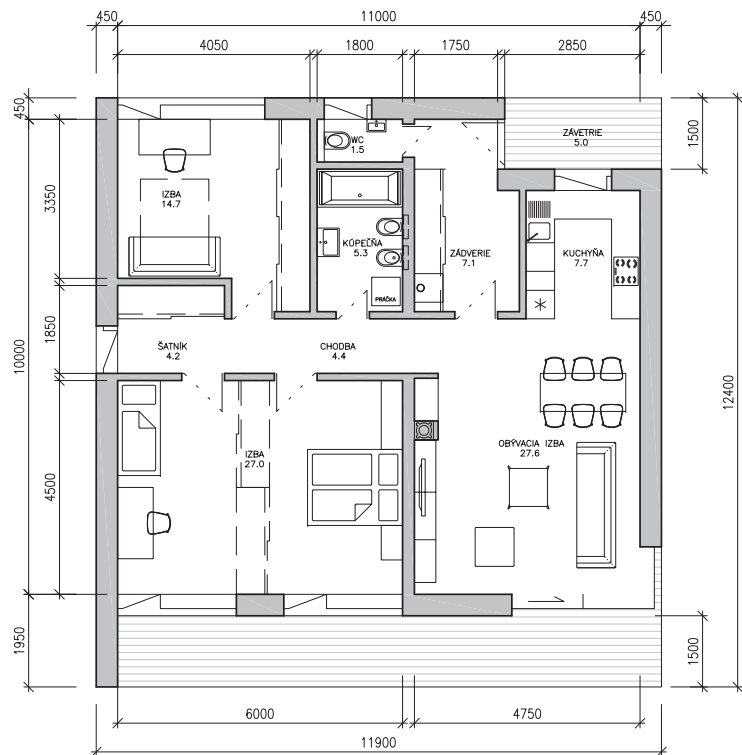

# RODINNÉ DOMY NA KLÚČ PARK SLOVENSKÝ GROB

DOM A	PÔDORYS I.NP
---	---
ÚŽITKOVÁ PLOCHA	107.4
PODLAŽNÁ PLOCHA	134.9
ZASTAVANÁ PLOCHA	134.9

0 1 5

Slovenský Grob - Zátisie je výnimočný projekt bývania v tesnej blízkosti Hlavného mesta SR Bratislavy s jedinečným výhľadom na úpätie Malých Karpát. Nachádza sa neďaleko obce Slovenský Grob, ktorý je vzdialený 6 km od mesta Pezinok. Od okraju mesta Bratislavy je vzdialený 7km, a od samotného centra hlavného mesta je to iba 20 km.

DOM B		PÔDORYS I.NP	
---	ÚŽITKOVÁ PLOCHA	---	99,5
---	PODLAŽNÁ PLOCHA	---	125,4
---	ZASTAVANÁ PLOCHA	---	125,4

0 1 5

Ponúkané rodinné domy boli navrhnuté špeciálne pre lokalitu Slovenský Grob - Zátiešie. Poskytujú moderný architektonický štýl a vyniknú priaznivými energetickými charakteristikami s nízkymi nákladmi na prevádzku. Boli navrhnuté v nízkoenergetickom štandarde, samozrejmosťou sú okná s izolačným trojsklom.